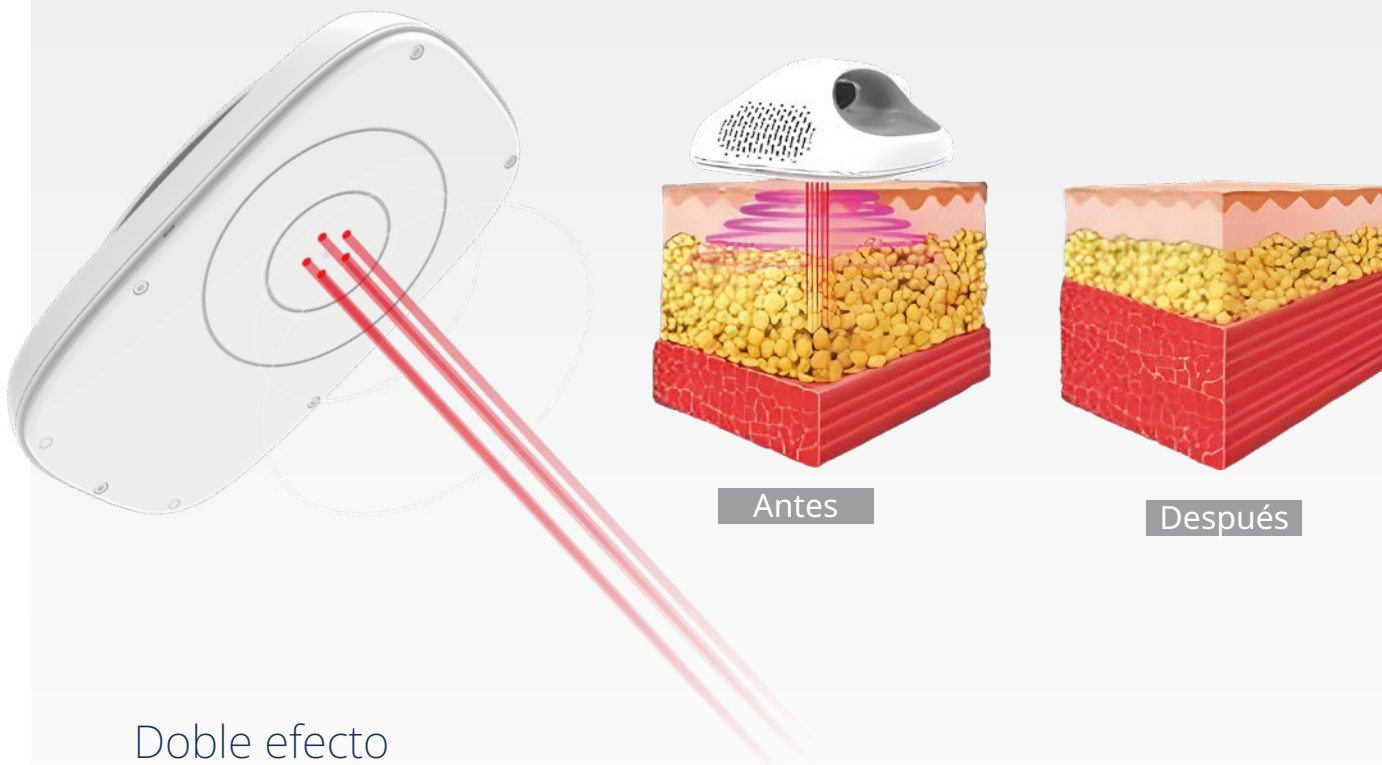

## ESCULTURA CORPORAL

Remodelación y tonificación muscular

Eliminación de grasa localizada

Doble función: EMS + Lipoláser

Tecnología Slim Sculpt

Diseño Curve Flow

Interfaz operativa inteligente

4 paneles para todo el cuerpo

# + TECNOLOGÍA SLIM SCULPT

El Hércules es el único equipo que combina ondas electromagnéticas de Alta Intensidad con terapia láser de Alta Energía para disminuir grasa e incrementar masa muscular al mismo tiempo.

### Terapia Slim

El novedoso Lipoláser del Hércules emplea la estimulación fotomecánica para potenciar la capacidad de los tejidos en la utilización del trifosfato de adenosina (TFA). Este proceso activa el movimiento de las células grasas, logrando una lipólisis supermolecular rápida y efectiva.

### Optimización y Comfort

La cubierta curva extraíble de cada panel se ajusta fácilmente a la superficie de brazos y piernas, maximizando la emisión de energía durante el tratamiento. Esto no solo mejora la eficacia del proceso, sino que también garantiza una experiencia ergonómica para cada usuario.